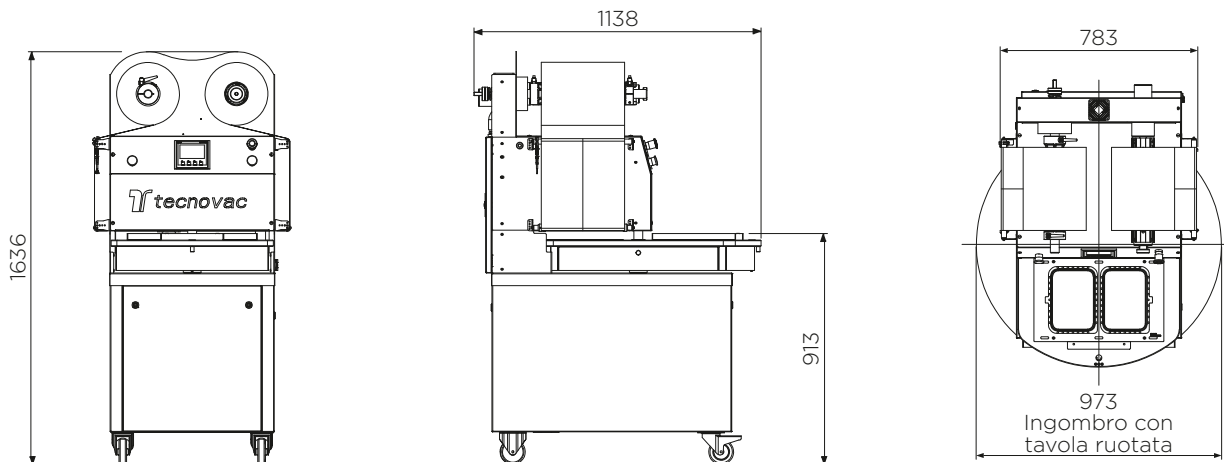

## LAY-OUT OLYMPIA

## LAY-OUT OLYMPIA PRO

Modello/Model		OLYMPIA	OLYMPIA PRO
Dimensioni macchina / Machine dimensions	mm	731x1100x1592 h	783x1138x1636 h
Altezza di lavoro / Working height	mm	870	913
Peso indicativo macchina / Approx. Weight	kg	300	390
Produzione sino a / Production up to	cicli/min.	5	10
Fascia film max. - D. max. film - Mandrino / Max. film width - Max. film diameter - Mandrel	mm	310/250/76	310/250/76
Pompa vuoto con sensore / Vacuum pump with digital vacuum gauge	mc/h	40	63
Programmi memorizzabili / Programs to store		10	100
Aria Compressa / Compressed air	Nl/ciclo-cycle	7	7
Alimentazione standard / Power supply		400V trifase, 50 Hz	400V trifase, 50 Hz
Potenza elettrica fino a / Power consumption up to	Kw	2,5 max.	5,5 max.