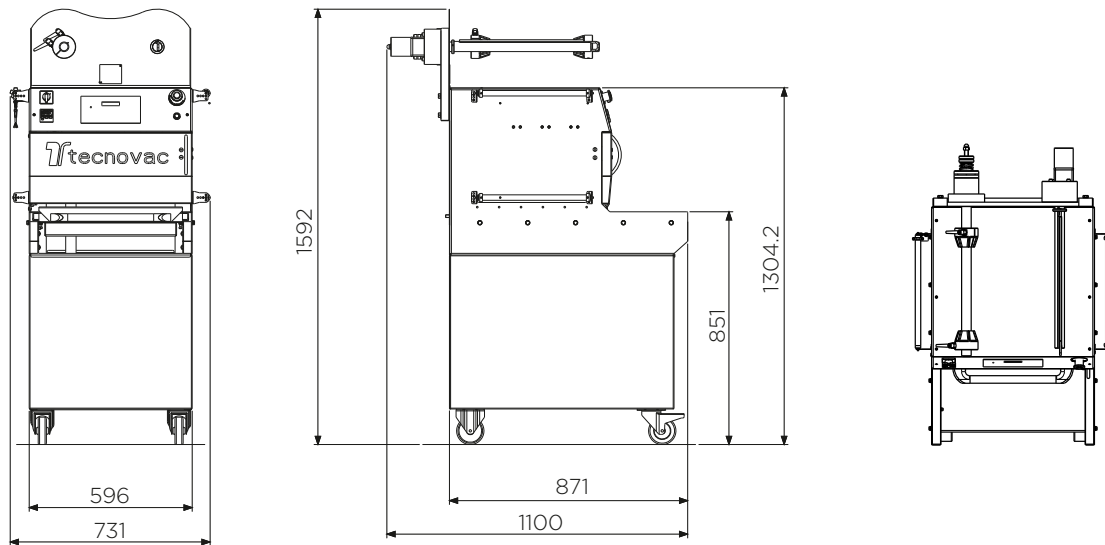

## LAY-OUT OLYMPIA

## LAY-OUT OLYMPIA PRO

Modello/Model		OLYMPIA	OLYMPIA PRO
Dimensioni macchina / Machine dimensions	mm	731x1100x1592 h	783x1138x1636 h
Altezza di lavoro / Working height	mm	870	913
Peso indicativo macchina / Approx. Weight	kg	300	390
Produzione sino a / Production up to	cicli/min.	5	10
Fascia film max. - D. max. film - Mandrino / Max. film width - Max. film diameter - Mandrel	mm	310/250/76	310/250/76
Pompa vuoto con sensore / Vacuum pump with digital vacuum gauge	mc/h	40	63
Programmi memorizzabili / Programs to store		10	100
Aria Compressa / Compressed air	Nl/ciclo-cycle	7	7
Alimentazione standard / Power supply		400V trifase, 50 Hz	400V trifase, 50 Hz
Potenza elettrica fino a / Power consumption up to	Kw	2,5 max.	5,5 max.

### STANDARD H100 - OPTION H140