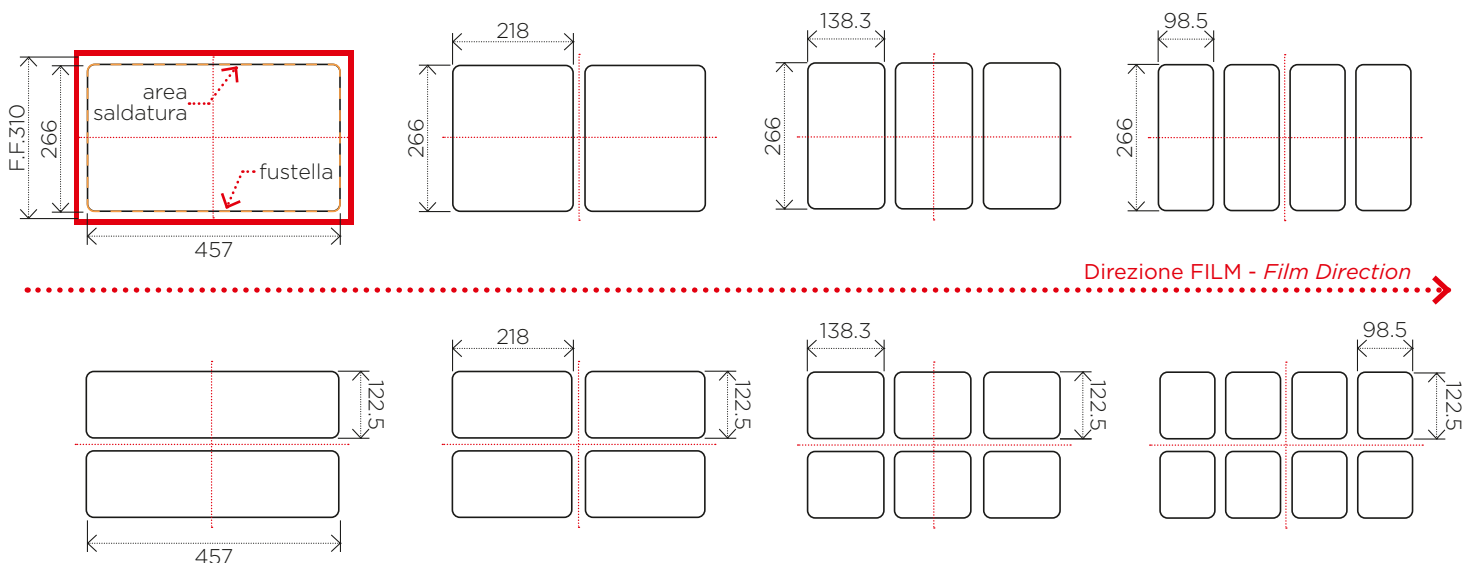

STANDARD H100 - OPTION H140

Olympia / Olympia Pro