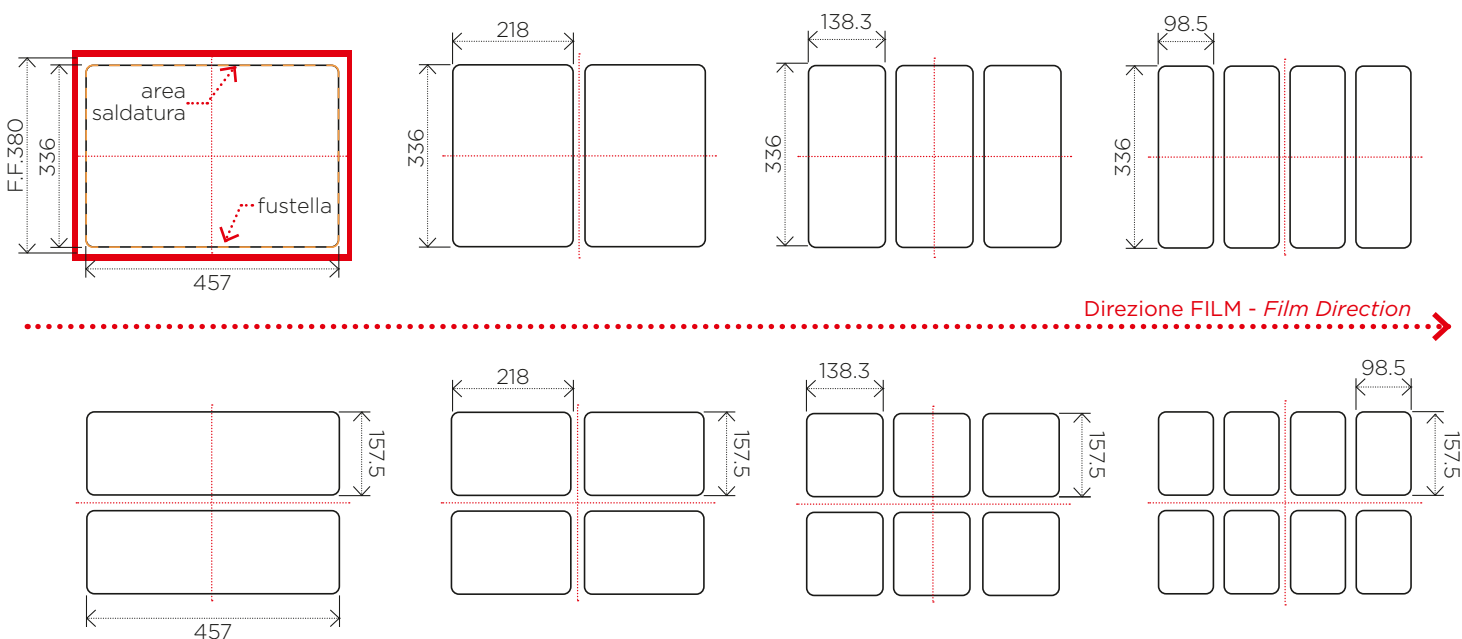

STANDARD H100 - OPTION H140

Olympia XL

tecnovac
MACCHINE CONFEZIONATRICI - PACKAGING MACHINES

HEADQUARTER

Via Padre Elzi, 28/C 24050 GRASSOBBIO (BG) ITALY
Tel. (+39) 035 3846801/02/03 -
(+39) 035 534074 Fax (+39) 035 534076
info@tecnovac.com - www.tecnovac.com

USA

2106-C Cheshire Way
Greensboro, NC 27405
USA
Tel. (+1) 336-375-8822
Fax (+1) 336-464-2330

BRASILE

Alameda Rio Negro, 1030
Sala 1904 - Alphaville
06454-000 Barueri - SP
BRASIL
Tel. (+55) 11 4688 0682
Tel. (+55) 11 98588 5176
Fax (+55) 11 4689 1161

ARGENTINA

Luis Saenz Peña 1831
planta alta
CP 1131
ARGENTINA
Tel. (54-11) 4304-2845

MIDDLE EAST

205 Christodoulou Hadjipavlou Str L
oulloupis Court - 5th Floor, Office 501
3036 Limassol
CYPRUS
Mobile: (+961) 3253741