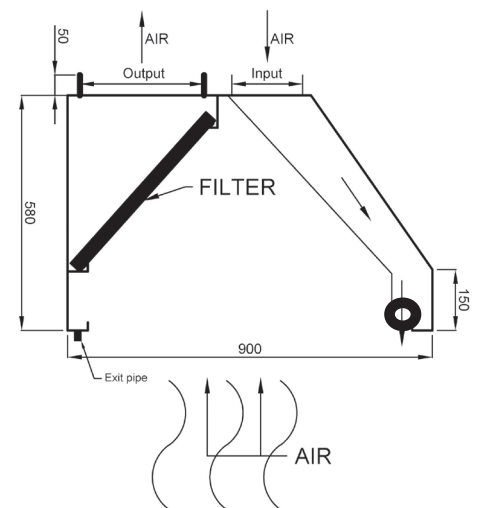

TEHNIČKI PODACI TECHNICAL DATA

JZH

JZEH

JZEH +
rotirajući usmerivač

JAKKA zidne haube
JZH

JAKKA zidne eko haube
JZEH

JAKKA zidne eko haube
JZEH + rotirajući usmerivač

Dimenzije DxŠxV (mm)	Dovodni otvor (mm)	Odvodni otvor (mm)	Težina (kg)	Težina (kg)	Težina (kg)
1000x900x500	2 x Ø150	Ø200	19,9	24,2	24,2
1500x900x500	2 x Ø150	Ø200	26,7	33,3	33,3
2000x900x500	2 x Ø200	Ø250	33,6	42,4	42,4
2500x900x500	2 x Ø200	2 x Ø250	40,5	51,4	51,4
3000x900x500	2 x Ø250	2 x Ø300	47,3	60,5	60,5
3500x900x500	2 x Ø250	2 x Ø300	54,2	69,5	69,5
3960x900x500	3 x Ø250	3 x Ø300	60,5	77,9	77,9