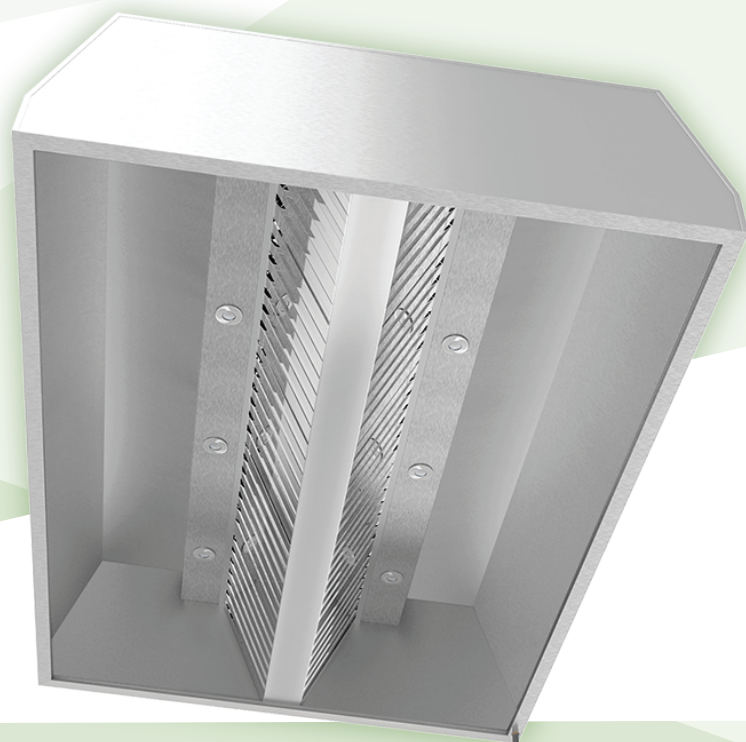

Februar
2023

KUHINJSKE HAUBE

JAKKA®

www.jakkagroup.com

Podaci u katalogu su informativnog karaktera. Jakka Group zadržava pravo promene cena i podataka bez prethodne najave. Za više informacija, pre konačne kupovine, kontaktirajte našu prodajnu službu.

Sadržaj

ZIDNE HAUBE (JZH) WALL MOUNTED HOOD (JZH)	3
ZIDNE HAUBE SNACK (JZHS) SNACK HOOD (JZHS)	4
PRAVOUGAONE ZIDNE HAUNE (JPZH) WALL MOUNTED CUBIC HOOD (JPZH)	6
OSTRVSKE HAUBE (JOH) ISLAND HOODS (JOH)	8
PRAVOUGAONE OSTRVSKE HAUBE (JPOH) ISLAND CUBIC HOOD (JPOH)	10
DODATNA OPREMA ACCESSORIES	12