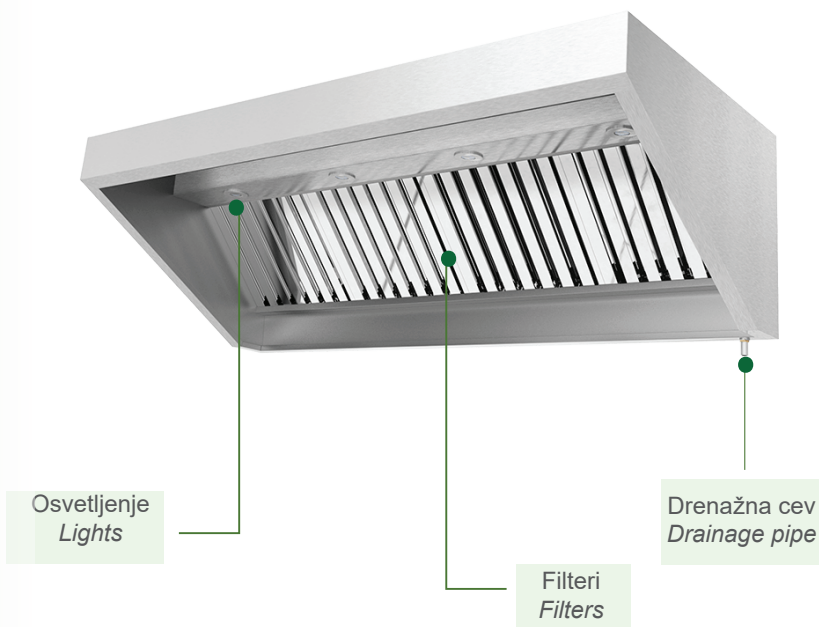

*Dimenzije odvodnog otvora se odnose na sve haube

*Dimenzije dovodnog otvora se odnose samo na EKO haube

ZIDNE HAUBE SNACK (JZHS) SNACK HOOD

Materijal / Material

Nerđajući čelik
Stainless steel

Debljina čelične ploče / Steel sheet thickness

0,8 mm

Vrste čelika / Types of steel

AISI430 / AISI304

TEHNIČKI PODACI

- Cene možete pronaći u kalkulatoru na sajtu.
 - Haube dužine preko 3,96m, se izrađuju iz dva ili više delova.
- Kod izbora hauba većih dimenzija, obratiti pažnju na dimenzije otvora ili vrata kroz koji treba da se unese.
- Osim standardnih dimenzija datih u cenovniku, moguće je napraviti haube i filtere u proizvoljnim dimenzijama po izboru kupca.
 - Cene za proizvoljne haube, se mogu dobiti preko kalkulatora na našoj web prezentaciji.
- Izrada prirubnica za kanal(e) je uračunata u cenu (broj i veličina otvora u skladu sa potrebama korisnika).
 - Sve haube imaju nosače za filtere (osim ako se drugačije ne naglasi).
 - Nosači haube za plafonsko kačenje se besplatno ugrađuju na zahtev kupca.
 - U haube se može ugraditi osvetljenje (pogledajte odeljak dodatna oprema u ovom cenovniku).
 - Uz sve haube dobija se posudica za sakupljanje masti ili slavica za odliv masti, ne i oba.
 - Kod zidnih EKO hauba, bez rotirajućeg usmerivača, mlaz dovodnog vazduha je pod uglom od 90°, odnosno vertikalno naniže, ili pod uglom od 45° na Vaš zahtev.