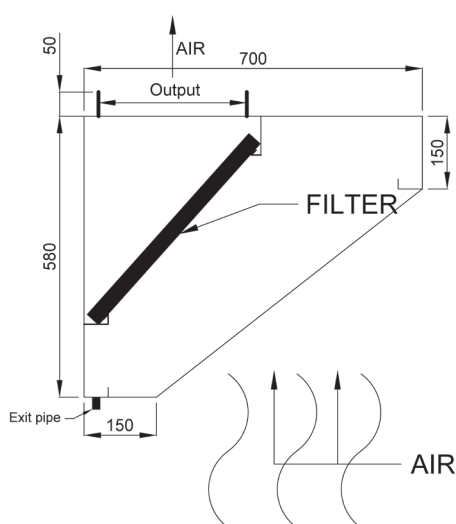

TEHNIČKI PODACI TECHNICAL DATA

JZHS Snack