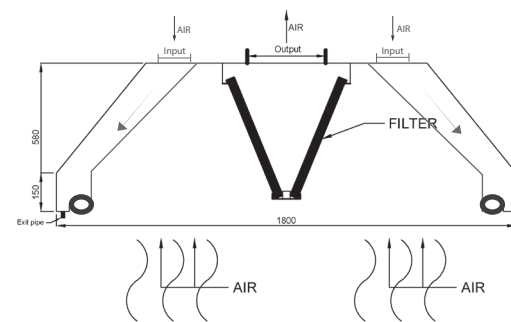

TEHNIČKI PODACI TECHNICAL DATA

JOH

JOEH

JOEH + rotirajući usmerivač

JAKKA ostrvske haube
JOH

JAKKA ostrvske eko haube
JOEH

JAKKA ostrvske eko haube
JOEH + rotirajući usmerivač

Dimenzije DxŠxV (mm)	Dovodni otvor (mm)	Odvodni otvor (mm)	Težina (kg)	Težina (kg)	Težina (kg)
1500x1800x500	Ø200	Ø250	45,2	54,9	54,9
2000x1800x500	4 x Ø180	2 x Ø250	56,1	69	69
2500x1800x500	4 x Ø200	2 x Ø300	67	83,2	83,2
3000x1800x500	4 x Ø250	2 x Ø350	77,8	97,3	97,3
3500x1800x500	6 x Ø200	3 x Ø300	88,7	111,4	111,4
3960x1800x500	6 x Ø250	3 x Ø350	98,7	124,4	124,4

Debljina čelične ploče / Steel sheet thickness

0,8 mm

Vrste čelika / Types of steel

AISI430 / AISI304

TEHNIČKI PODACI

- Cene možete pronaći u kalkulatoru na sajtu.
- Haube dužine preko 3,96m, se izrađuju iz dva ili više delova. Kod izbora hauba većih dimenzija, obratiti pažnju na dimenzije otvora ili vrata kroz koji treba da se unese.
- Osim standardnih dimenzija datih u cenovniku, moguće je napraviti haube i filtere u proizvoljnim dimenzijama po izboru kupca. Cene za proizvoljne haube se mogu dobiti preko kalkulatora na našoj web prezentaciji.
 - Izrada prirubnica za kanal(e) je uračunata u cenu (broj i veličina otvora u skladu sa potrebama korisnika).
 - Sve haube imaju nosače za filtere (osim ako se drugačije ne naglasi).
 - Nosači haube za plafonsko kačenje se besplatno ugrađuju na zahtev kupca.
 - U haube se može ugraditi osvetljenje (pogledajte odeljak dodatna oprema u ovom cenovniku).
 - Uz sve haube dobija se posudica za sakupljanje masti ili slavinica za odliv masti, ne i oba.
- Kod zidnih EKO hauba, bez rotirajućeg usmerivača, mlaz dovodnog vazduha je pod uglom od 90° odnosno vertikalno naniže, ili pod uglom od 45° na Vaš zahtev.