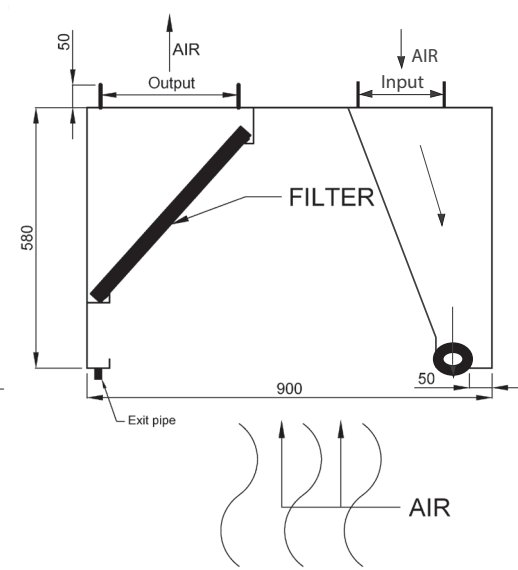

TEHNIČKI PODACI TECHNICAL DATA

JPZH

JPZEH

JPZEH + rotirajući usmerivač

JAKKA pravougaone haube
JPZH

JAKKA pravougaone eko haube
JPZEH

JAKKA pravougaone eko haube
JPZEH + rotirajući usmerivač

Dimenzije DxŠxV (mm)	Dovodni otvor (mm)	Odvodni otvor (mm)	Težina (kg)	Težina (kg)	Težina (kg)
1000x900x500	2 x Ø150	Ø200	21,7	26	26
1500x900x500	2 x Ø150	Ø200	29,2	35,6	35,6
2000x900x500	2 x Ø200	Ø250	36,7	45,6	45,3
2500x900x500	2 x Ø200	2 x Ø250	44,3	55	55
3000x900x500	2 x Ø250	2 x Ø300	51,8	64,6	64,6
3500x900x500	2 x Ø250	2 x Ø300	59,3	74,3	74,3
3960x900x500	3 x Ø250	3 x Ø300	66,2	83,2	83,2

*Dimenzije odvodnog otvora se odnose na sve haube
*Dimenzije dovodnog otvora se odnose samo na EKO haube

OSTRVSKE HAUBE (JOH) ISLAND HOODS

Materijal / Material

Nerđajući čelik
Stainless steel

Debljina čelične ploče / Steel sheet thickness