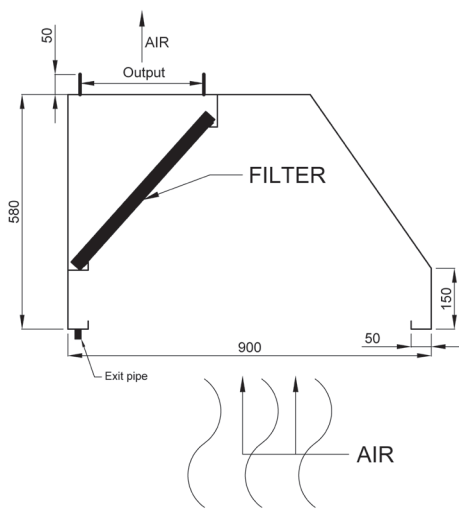

TEHNIČKI PODACI TECHNICAL DATA

JZH

JZEH