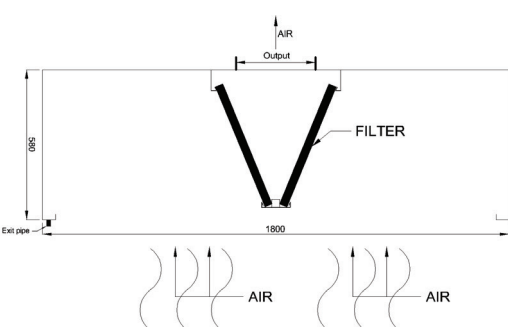

TEHNIČKI PODACI TECHNICAL DATA

JPOH