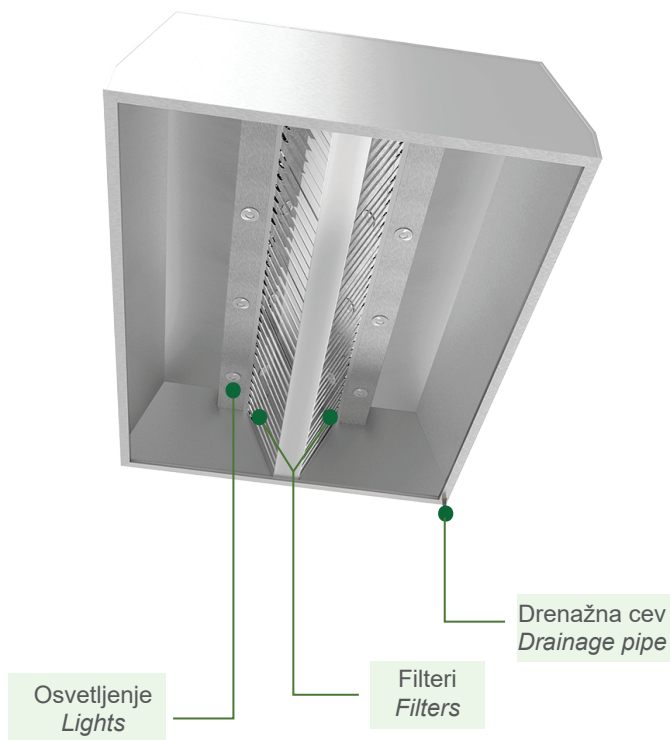

- Uz sve haube se dobija ili posuda za sakupljanje ili ugrađuje cev za odvođenje masti, po želji kupca. Ako je reč o posudi, ona se postavlja ispod otvora koji sam kupac pravi na uglu kanala gde se sakuplja mast, a ako je reč o odvodnoj cevi, ona se postavlja na zadnjem levom uglu, s tim da kupac može da zatraži i drugo mesto za njenu ugradnju.

*Dimenzije odvodnog otvora se odnose na sve haube
*Dimenzije dovodnog otvora se odnose samo na EKO haube

OSTRVSKE HAUBE (JOH) ISLAND HOODS

Materijal / Material

Nerđajući čelik
Stainless steel

Debljina čelične ploče / Steel sheet thickness

0,8 mm

Vrste čelika / Types of steel

AISI430 / AISI304

TEHNIČKI PODACI

- Cene možete pronaći u kalkulatoru na sajtu.
- Haube dužine preko 3,96m, se izrađuju iz dva ili više delova. Kod izbora hauba većih dimenzija, obratiti pažnju na dimenzije otvora ili vrata kroz koji treba da se unese.
- Osim standardnih dimenzija datih u cenovniku, moguće je napraviti haube i filtere u proizvoljnim dimenzijama po izboru kupca. Cene za proizvoljne haube se mogu dobiti preko kalkulatora na našoj web prezentaciji.
 - Izrada prirubnica za kanal(e) je uračunata u cenu (broj i veličina otvora u skladu sa potrebama korisnika).
 - Sve haube imaju nosače za filtere (osim ako se drugačije ne naglasi).
 - Nosači haube za plafonsko kačenje se besplatno ugrađuju na zahtev kupca.
 - U haube se može ugraditi osvetljenje (pogledajte odeljak dodatna oprema u ovom cenovniku).
 - Uz sve haube dobija se posudica za sakupljanje masti ili slavonica za odliv masti, ne i oba.
- Kod zidnih EKO hauba, bez rotirajućeg usmerivača, mlaz dovodnog vazduha je pod uglom od 90° odnosno vertikalno naniže, ili pod uglom od 45° na Vaš zahtev.