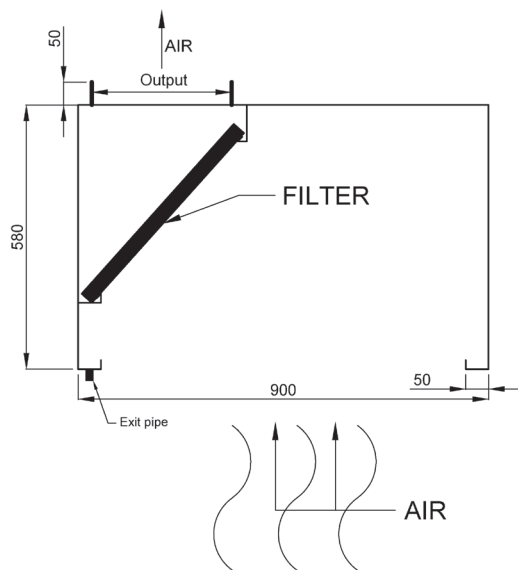

JAKKA pravougaone haube
JPZH

TEHNIČKI PODACI TECHNICAL DATA

JPZH