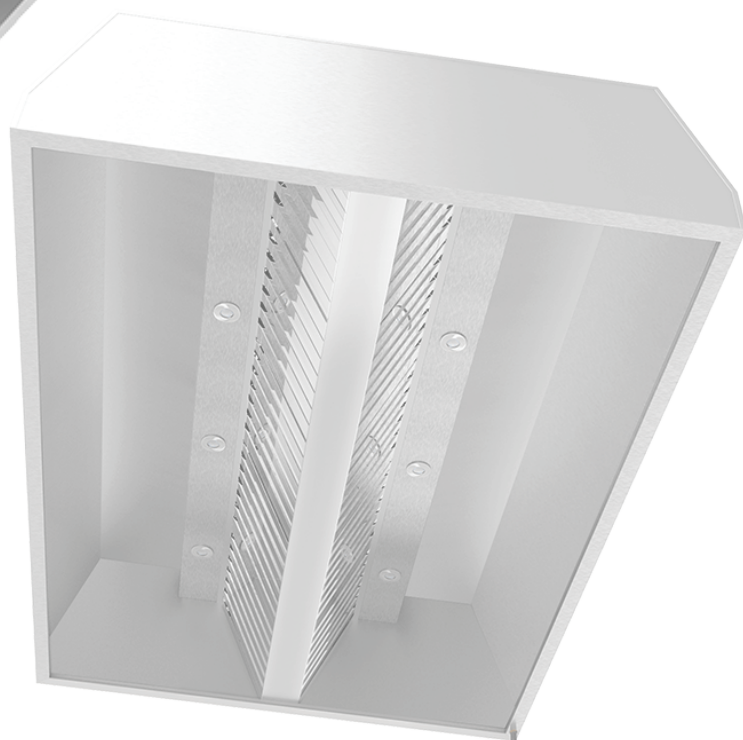

*Dimenzije odvodnog otvora se odnose na sve haube
*Dimenzije dovodnog otvora se odnose samo na EKO haube

FILTERI *FILTERS*

- **Dimenzije / Dimension** : 500mmx500mmx30mm

Mogućnost pravljenja filtera u odgovarajućim dimenzijama
When needed, filters are made in specific dimensions

OSVETLJENJE *LIGHTING*

- **Po narudžbini**

Za zidne, snack i pravougaone haube, preporuka je:
jedna sijalica po dužnom metru (sijalice su od 35W).
Za ostrvske haube, preporuka je:
dve sijalice po dužnom metru (sijalice su od 35W).

- **Special order**

*For wall mounted, snack and rectangular hoods, we suggest:
one light per 1m (lamp consumes 35W).
For central hoods, recommendation is:
two lights per 1m (lamp consumes 35W).*

2022

Bulevar Zorana Đinđića 80,
11070 NOVI BEOGRAD 