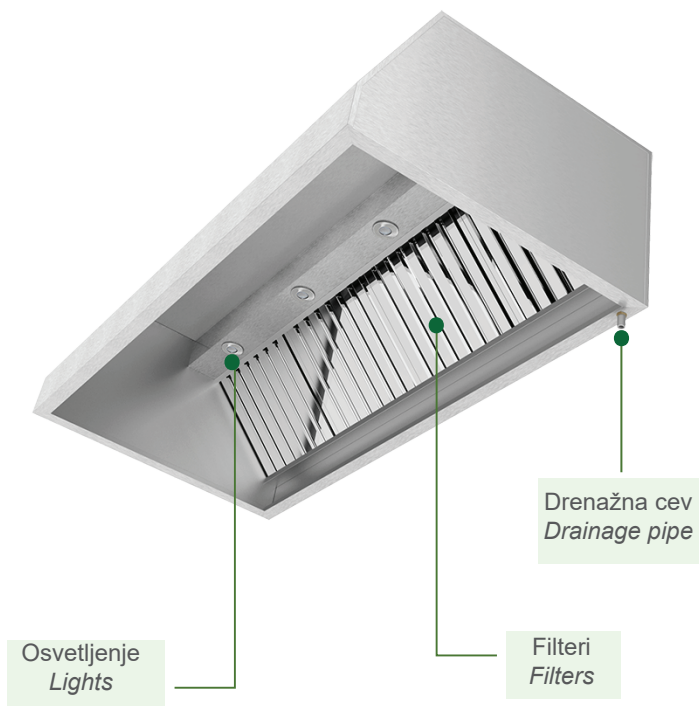

- Uz sve haube se dobija ili posuda za sakupljanje ili ugrađuje cev za odvođenje masti, po želji kupca. Ako je reč o posudi, ona se postavlja ispod otvora koji sam kupac pravi na uglu kanala gde se sakuplja mast, a ako je reč o odvodnoj cevi, ona se postavlja na zadnjem levom uglu, s tim da kupac može da zatraži i drugo mesto za njenu ugradnju.

ZIDNE HAUBE (JZH) WALL MOUNTED HOOD

Materijal / Material

Nerđajući čelik
Stainless steel

Debljina čelične ploče / Steel sheet thickness

0,8 mm

Vrste čelika / Types of steel

AISI430 / AISI304

TEHNIČKI PODACI

- Cene možete pronaći u kalkulatoru na sajtu.
- Haube dužine preko 3,96m, se izrađuju iz dva ili više delova. Kod izbora hauba većih dimenzija, obratiti pažnju na dimenzije otvora ili vrata kroz koji treba da se unese.
- Osim standardnih dimenzija datih u cenovniku, moguće je napraviti haube i filtere u proizvoljnim dimenzijama po izboru kupca. Cene za proizvoljne, haube se mogu dobiti preko kalkulatora na našem sajtu.
- Izrada prirubnica za kanal(e) je uračunata u cenu (broj i veličina otvora u skladu sa potrebama korisnika).
 - Sve haube imaju nosače za filtere (osim ako se drugačije ne naglasi).
 - Nosači haube za plafonsko kačenje se besplatno ugrađuju na zahtev kupca.
- U haube se može ugraditi osvetljenje (pogledajte odeljak dodatna oprema u ovom cenovniku).
 - Uz sve haube dobija se posudica za sakupljanje masti ili slavinica za odliv masti, ne i oba.
 - Kod zidnih EKO hauba, bez rotirajućeg usmerivača, mlaz dovodnog vazduha je pod uglom od 90° odnosno vertikalno naniže, ili pod uglom od 45° na Vaš zahtev.