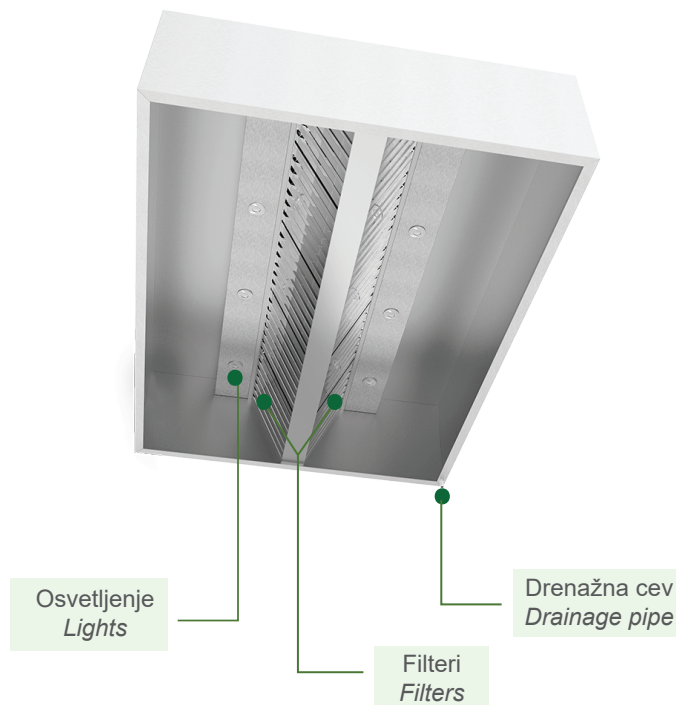

- Uz sve haube se dobija ili posuda za sakupljanje ili ugrađuje cev za odvođenje masti, po želji kupca. Ako je reč o posudi, ona se postavlja ispod otvora koji sam kupac pravi na uglu kanala gde se sakuplja mast, a ako je reč o odvodnoj cevi, ona se postavlja na zadnjem levom uglu, s tim da kupac može da zatraži i drugo mesto za njenu ugradnju.

*Dimenzije odvodnog otvora se odnose na sve haube
*Dimenzije dovodnog otvora se odnose samo na EKO haube

PRAVOUGAONE OSTRVSKE HAUBE (JPOH) ISLAND CUBIC HOOD

Materijal / Material

Nerđajući čelik
Stainless steel

Debljina čelične ploče / Steel sheet thickness

0,8 mm

Vrste čelika / Types of steel

AISI430 / AISI304

TEHNIČKI PODACI

- Cene možete pronaći u kalkulatoru na sajtu.
- Haube dužine preko 3,96m, se izrađuju iz dva ili više delova. Kod izbora hauba većih dimenzija, obratiti pažnju na dimenzije otvora ili vrata kroz koji treba da se unese.
- Osim standardnih dimenzija datih u cenovniku, moguće je napraviti haube i filtere u proizvoljnim dimenzijama po izboru kupca. Cene za proizvoljne haube se mogu dobiti preko kalkulatora na našoj web prezentaciji.
 - Izrada prirubnica za kanal(e) je uračunata u cenu (broj i veličina otvora u skladu sa potrebama korisnika).
 - Sve haube imaju nosače za filtere (osim ako se drugačije ne naglasi).
 - Nosači haube za plafonsko kačenje se besplatno ugrađuju na zahtev kupca.
 - U haube se može ugraditi osvetljenje (pogledajte odeljak dodatna oprema u ovom cenovniku).
 - Uz sve haube dobija se posudica za sakupljanje masti ili slavinica za odliv masti, ne i oba.
- Kod zidnih EKO hauba, bez rotirajućeg usmerivača, mlaz dovodnog vazduha je pod uglom od 90° odnosno vertikalno naniže, ili pod uglom od 45° na Vaš zahtev.