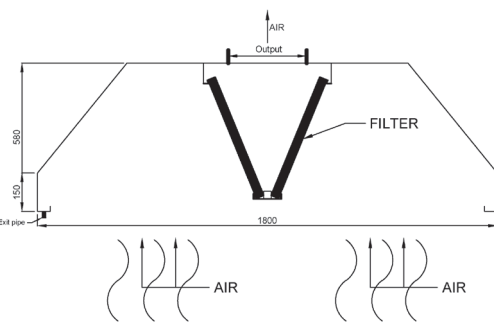

TEHNIČKI PODACI TECHNICAL DATA

JOH