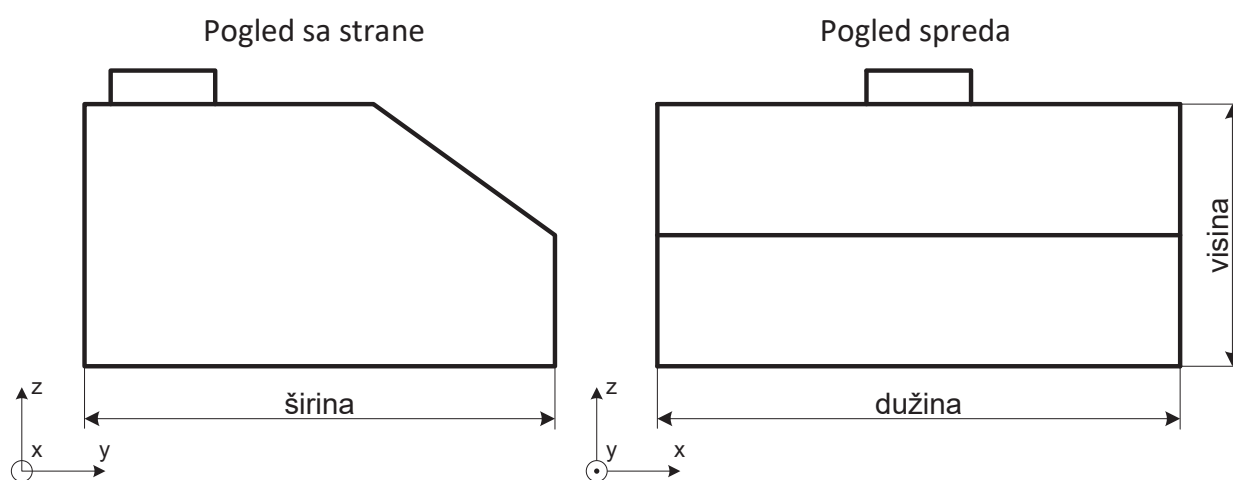

Kuhinjske haube koje se nalaze u našoj ponudi, prema tipu konstrukcije, dele se na:

- zidne,
- ostrvske
- pravougaone (univerzalne) haube.

Sve haube pravimo od visoko kvalitetnog nerđajućeg čelika AISI304 ili AISI430. Na zahtev kupca, haube pravimo u svim dimenzijama i cene za njih možete da dobijete koristeći ovaj cenovnik ili kalkulator koji se nalazi na našem sajtu na adresi <http://www.jakkagroup.com/sr/j6.html>, a u tabelama u ovom cenovniku su izvučene standardne dimenzije za tipove hauba koje imamo u ponudi.

- Haube duže od 3.960mm izrađuju se iz dva ili više delova, u zavisnosti od svih dimenzija, kako radi lakšeg unošenja istih u prostoriju ugradnje, tako i zbog ograničenja u samom proizvodnom procesu.

- Pomoćni nosači-ušice se ugrađuju na ostrvske haube, ali mogu da se ugrade i na ostale tipove hauba ukoliko to kupac zatraži.

- Prirubnice za kanal se izrađuju ili u skladu sa našim preporukama ili u dogovoru sa kupcem (broj i dimenzije otvora), a njihova izrada ulazi u cenu haube. Takođe, po želji može da se naprave i pravougaone prirubnice.

- Uz sve haube se dobija ili posuda za sakupljanje ili ugrađuje cev za odvođenje masti, po želji kupca. Ako je reč o posudi, ona se postavlja ispod otvora koji sam kupac pravi na uglu kanala gde se sakuplja mast, a ako je reč o odvodnoj cevi, ona se postavlja na zadnjem levom uglu, s tim da kupac može da zatraži i drugo mesto za njenu ugradnju.

- Sve haube se prave sa nosačima za filtere, ali ako kupac ne želi iste, potrebno je samo da to napomene.