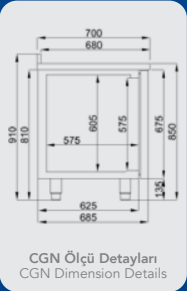

Yatay Buzdolapları 4 Kapılı

Counter Type Refrigerators 4 Door

Option : 170 €

115 V / 60 Hz