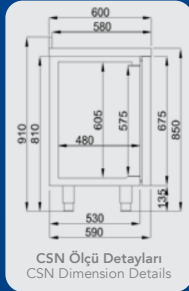

Yatay Buzdolapları 4 Kapılı

Counter Type Refrigerators 4 Door

Option : 170 €

115 V / 60 Hz