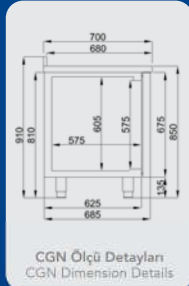

Yatay Buzdolapları 3 Kapılı

Counter Type Refrigerators 3 Door

Option : 170 €

115 V / 60 Hz