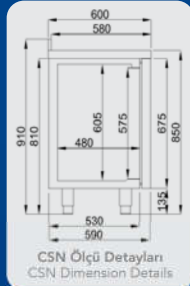

Yatay Buzdolapları 3 Kapılı

Counter Type Refrigerators 3 Door

Option : 170 €

115 V / 60 Hz