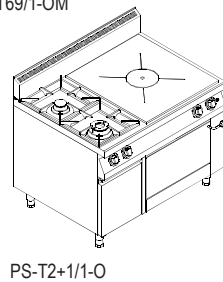

1.1.3 Gas ranges / Gasherde / Газовые кухонные плиты

Connection / Anschluss / Подключение: - Gas / Газ

GAS RANGES / GASHERDE / ГАЗОВЫЕ ПЛИТЫ

1.1.3 Gas ranges / Gasherde / Газовые кухонные плиты

LINE / LINIE / ЛИНИЯ	TYPE TYP ТИП	Art. No. Art. Nr. № Прод.	DIMENSIONS ABMESSUNGEN РАЗМЕРЫ (mm/mm)		POWER RATING / LEISTUNG / МОЩНОСТЬ						GAS CONSUMPTION GAS VERBRAUCH РАСХОД		GAS CONNECTION GASANSCHLUSS ГАЗОВАЯ ПОДВОДКА
					Bumer-Hotplate/ Brenner- Kochstelle Горелка-Конфорка				Oven Backofen Духовка	Total Итого	L.P.G. Flussiggas (kg/h) С.Н.Г. (кг/ч)	Nat. Gas Erdgas (m ³ /h) Прир. Газ (м ³ /ч)	
					Appliance Gerät Прибор	Oven/Tray Backofen/Backblech Духовка/Поднос	3,5 kW 3,5 кВт	5,5 kW 5,5 кВт					
KOGAST 600	PS-T40-2	53447	400x600x310	-	2	-	-	-	-	7	0,56	0,74	R 1/2"
	PS-T80-4	53448	800x600x310	-	4	-	-	-	-	14	1,12	1,48	R 1/2"
KOGAST 700	PS-T27/P	55836	400x700x900	-	1	1	-	-	-	9	0,71	0,95	R 3/4"
	PS-T47/P	55750	800x700x900	-	2	1	1	-	-	19,5	1,54	2,06	R 3/4"
	PS-T47/1	55837	800x700x900	540x570x300	2	1	1	-	6,5	26	2,05	2,75	R 3/4"
	PS-T67/P	55838	1200x700x900	-	3	2	1	-	-	28,5	2,26	3,01	R 3/4"
	PS-T67/1-O	55839	1200x700x900	540x570x300	3	2	1	-	6,5	35	2,76	3,7	R 3/4"
	PS-T29/P	55891	400x900x900	-	1	-	1	-	-	10,5	0,82	1,11	R 3/4"
KOGAST 900	PS-T49/P	55892	800x900x900	-	1	2	1	-	-	21,5	1,68	2,27	R 3/4"
	PS-T49/PM	52139	800x900x900	-	-	-	4	-	-	28	2,22	2,88	R 3/4"
	PS-T69/P	55893	1200x900x900	-	2	2	2	-	-	32	2,54	3,29	R 3/4"
	PS-T69/PM	52141	1200x900x900	-	-	-	6	-	-	42	3,33	4,32	R 3/4"
	PS-T49/1	55894	800x900x900	540x680x300 GN 2/1	1	2	1	-	8,6	30,1	2,39	3,09	R 3/4"
	PS-T49/1M	52140	800x900x900	540x680x300 GN 2/1	-	-	4	-	8,6	36,6	2,90	3,82	R 3/4"
	PS-T69/1-O	55895	1200x900x900	540x680x300 GN 2/1	2	2	2	-	8,6	40,6	3,22	4,24	R 3/4"
	PS-T69/1-OM	52142	1200x900x900	540x680x300 GN 2/1	-	-	6	-	8,6	50,6	4,01	5,28	R 3/4"
	PS-T69/1A	55896	1200x900x900	940x670x300	2	2	2	-	10	42	3,33	4,34	R 3/4"
	PS-T69/1AM	52361	1200x900x900	940x670x300	-	-	6	-	10	52	4,06	5,49	R 3/4"
	PS-T1/1	55897	800x900x900	540x680x300 GN 2/1	-	-	-	1	8,6	20,6	1,63	1,96	R 3/4"
	PS-T2+1/1-O	55898	1200x900x900	540x680x300 GN 2/1	1	-	1	1	8,6	31,1	2,46	3,06	R 3/4"