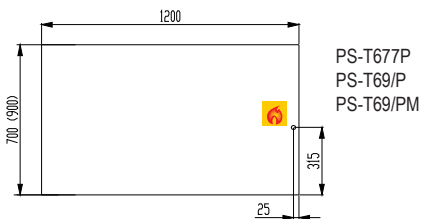

1.1.3 Gas ranges / Gasherde / Газовые кухонные плиты

Connection / Anschluss / Подключение: - Gas / Газ

GAS RANGES / GASHERDE / ГАЗОВЫЕ ПЛИТЫ

1.1.3 Gas ranges / Gasherde / Газовые кухонные плиты

LINE / LINIE / ЛИНИЯ	TYPE TYP ТИП	Art. No. Art. Nr. № Прод.	DIMENSIONS ABMESSUNGEN РАЗМЕРЫ (mm/mm)		POWER RATING / LEISTUNG / МОЩНОСТЬ						GAS CONSUMPTION GAS VERBRAUCH РАСХОД		GAS CONNECTION GASANSCHLUSS ГАЗОВАЯ ПОДВОДКА
					Bumer-Hotplate/ Brenner- Kochstelle Горелка-Конфорка				Oven Backofen Духовка	Total Итого	L.P.G. Flussiggas (kg/h) С.Н.Г. (кг/ч)	Nat. Gas Erdgas (m ³ /h) Прир. Газ (м ³ /ч)	
					Appliance Gerät Прибор	Oven/Tray Backofen/Backblech Духовка/Поднос	3,5 kW 3,5 кВт	5,5 kW 5,5 кВт					
KOGAST 600	PS-T40-2	53447	400x600x310	-	2	-	-	-	-	7	0,56	0,74	R 1/2"
	PS-T80-4	53448	800x600x310	-	4	-	-	-	-	14	1,12	1,48	R 1/2"
KOGAST 700	PS-T27/P	55836	400x700x900	-	1	1	-	-	-	9	0,71	0,95	R 3/4"
	PS-T47/P	55750	800x700x900	-	2	1	1	-	-	19,5	1,54	2,06	R 3/4"
	PS-T47/1	55837	800x700x900	540x570x300	2	1	1	-	6,5	26	2,05	2,75	R 3/4"
	PS-T67/P	55838	1200x700x900	-	3	2	1	-	-	28,5	2,26	3,01	R 3/4"
	PS-T67/1-O	55839	1200x700x900	540x570x300	3	2	1	-	6,5	35	2,76	3,7	R 3/4"
	PS-T29/P	55891	400x900x900	-	1	-	1	-	-	10,5	0,82	1,11	R 3/4"
KOGAST 900	PS-T49/P	55892	800x900x900	-	1	2	1	-	-	21,5	1,68	2,27	R 3/4"
	PS-T49/PM	52139	800x900x900	-	-	-	4	-	-	28	2,22	2,88	R 3/4"
	PS-T69/P	55893	1200x900x900	-	2	2	2	-	-	32	2,54	3,29	R 3/4"
	PS-T69/PM	52141	1200x900x900	-	-	-	6	-	-	42	3,33	4,32	R 3/4"
	PS-T49/1	55894	800x900x900	540x680x300 GN 2/1	1	2	1	-	8,6	30,1	2,39	3,09	R 3/4"
	PS-T49/1M	52140	800x900x900	540x680x300 GN 2/1	-	-	4	-	8,6	36,6	2,90	3,82	R 3/4"
	PS-T69/1-O	55895	1200x900x900	540x680x300 GN 2/1	2	2	2	-	8,6	40,6	3,22	4,24	R 3/4"
	PS-T69/1-OM	52142	1200x900x900	540x680x300 GN 2/1	-	-	6	-	8,6	50,6	4,01	5,28	R 3/4"
	PS-T69/1A	55896	1200x900x900	940x670x300	2	2	2	-	10	42	3,33	4,34	R 3/4"
	PS-T69/1AM	52361	1200x900x900	940x670x300	-	-	6	-	10	52	4,06	5,49	R 3/4"
	PS-T1/1	55897	800x900x900	540x680x300 GN 2/1	-	-	-	1	8,6	20,6	1,63	1,96	R 3/4"
	PS-T2+1/1-O	55898	1200x900x900	540x680x300 GN 2/1	1	-	1	1	8,6	31,1	2,46	3,06	R 3/4"