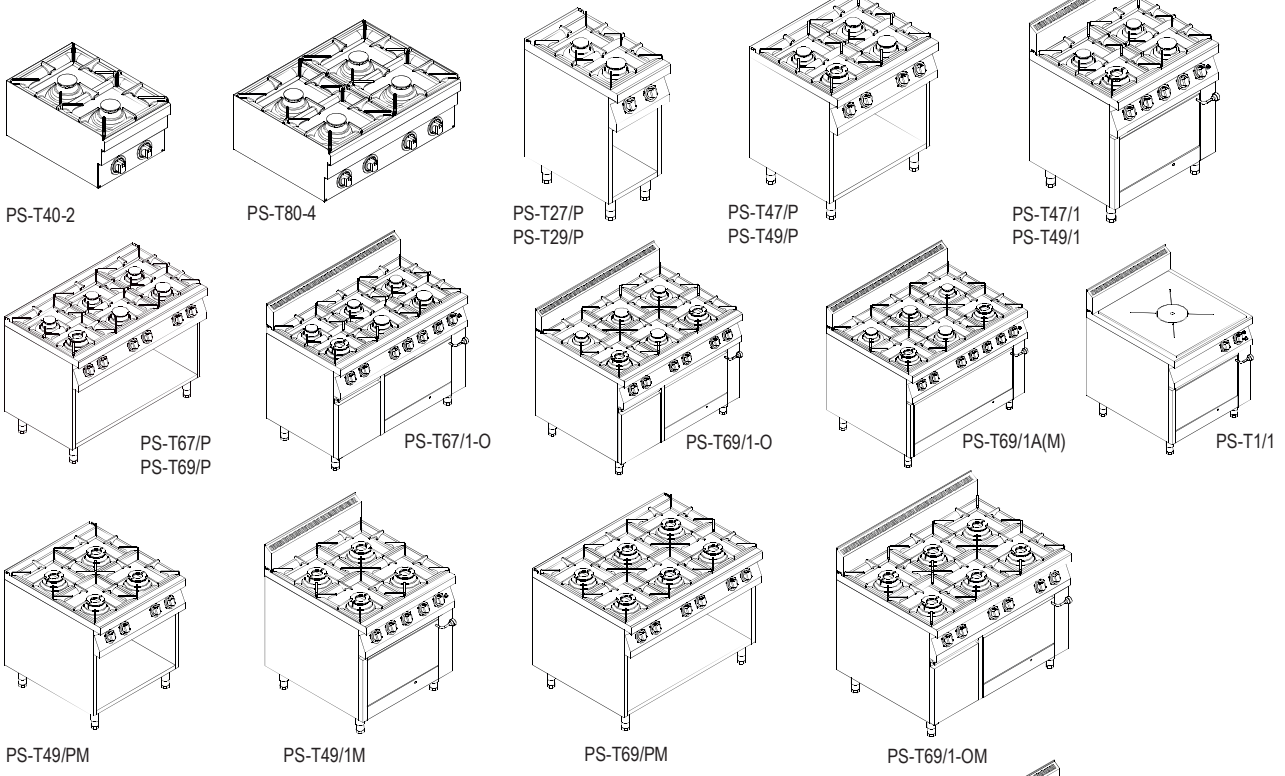

1.1.3 Gas ranges / Gasherde / Газовые кухонные плиты

Connection / Anschluss / Подключение: - Gas / Газ

GAS RANGES / GASHERDE / ГАЗОВЫЕ ПЛИТЫ

1.1.3 Gas ranges / Gasherde / Газовые кухонные плиты

LINE / LINIE / ЛИНИЯ	TYPE TYP ТИП	Art. No. Art. Nr. № Прод.	DIMENSIONS ABMESSUNGEN РАЗМЕРЫ (mm/mm)		POWER RATING / LEISTUNG / МОЩНОСТЬ						GAS CONSUMPTION GAS VERBRAUCH РАСХОД		GAS CONNECTION GASANSCHLUSS ГАЗОВАЯ ПОДВОДКА
					Bumer-Hotplate/ Brenner- Kochstelle Горелка-Конфорка				Oven Backofen Духовка	Total Итого	L.P.G. Flussiggas (kg/h) С.Н.Г. (кг/ч)	Nat. Gas Erdgas (m ³ /h) Прир. Газ (м ³ /ч)	
					Appliance Gerät Прибор	Oven/Tray Backofen/Backblech Духовка/Поднос	3,5 kW 3,5 кВт	5,5 kW 5,5 кВт					
KOGAST 600	PS-T40-2	53447	400x600x310	-	2	-	-	-	-	7	0,56	0,74	R 1/2"
	PS-T80-4	53448	800x600x310	-	4	-	-	-	-	14	1,12	1,48	R 1/2"
KOGAST 700	PS-T27/P	55836	400x700x900	-	1	1	-	-	-	9	0,71	0,95	R 3/4"
	PS-T47/P	55750	800x700x900	-	2	1	1	-	-	19,5	1,54	2,06	R 3/4"
	PS-T47/1	55837	800x700x900	540x570x300	2	1	1	-	6,5	26	2,05	2,75	R 3/4"
	PS-T67/P	55838	1200x700x900	-	3	2	1	-	-	28,5	2,26	3,01	R 3/4"
	PS-T67/1-O	55839	1200x700x900	540x570x300	3	2	1	-	6,5	35	2,76	3,7	R 3/4"
	PS-T29/P	55891	400x900x900	-	1	-	1	-	-	10,5	0,82	1,11	R 3/4"
KOGAST 900	PS-T49/P	55892	800x900x900	-	1	2	1	-	-	21,5	1,68	2,27	R 3/4"
	PS-T49/PM	52139	800x900x900	-	-	-	4	-	-	28	2,22	2,88	R 3/4"
	PS-T69/P	55893	1200x900x900	-	2	2	2	-	-	32	2,54	3,29	R 3/4"
	PS-T69/PM	52141	1200x900x900	-	-	-	6	-	-	42	3,33	4,32	R 3/4"
	PS-T49/1	55894	800x900x900	540x680x300 GN 2/1	1	2	1	-	8,6	30,1	2,39	3,09	R 3/4"
	PS-T49/1M	52140	800x900x900	540x680x300 GN 2/1	-	-	4	-	8,6	36,6	2,90	3,82	R 3/4"
	PS-T69/1-O	55895	1200x900x900	540x680x300 GN 2/1	2	2	2	-	8,6	40,6	3,22	4,24	R 3/4"
	PS-T69/1-OM	52142	1200x900x900	540x680x300 GN 2/1	-	-	6	-	8,6	50,6	4,01	5,28	R 3/4"
	PS-T69/1A	55896	1200x900x900	940x670x300	2	2	2	-	10	42	3,33	4,34	R 3/4"
	PS-T69/1AM	52361	1200x900x900	940x670x300	-	-	6	-	10	52	4,06	5,49	R 3/4"
	PS-T1/1	55897	800x900x900	540x680x300 GN 2/1	-	-	-	1	8,6	20,6	1,63	1,96	R 3/4"
	PS-T2+1/1-O	55898	1200x900x900	540x680x300 GN 2/1	1	-	1	1	8,6	31,1	2,46	3,06	R 3/4"