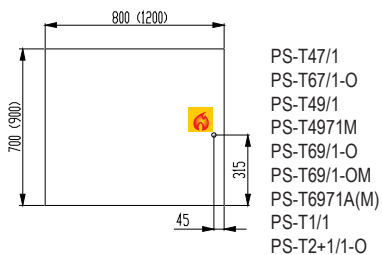

1.1.3 Gas ranges / Gasherde / Газовые кухонные плиты

Connection / Anschluss / Подключение: - Gas / Газ

GAS RANGES / GASHERDE / ГАЗОВЫЕ ПЛИТЫ

1.1.3 Gas ranges / Gasherde / Газовые кухонные плиты

LINE / LINIE / ЛИНИЯ	TYPE TYP ТИП	Art. No. Art. Nr. № Прод.	DIMENSIONS ABMESSUNGEN РАЗМЕРЫ (mm/mm)		POWER RATING / LEISTUNG / МОЩНОСТЬ						GAS CONSUMPTION GAS VERBRAUCH РАСХОД		GAS CONNECTION GASANSCHLUSS ГАЗОВАЯ ПОДВОДКА
					Bumer-Hotplate/ Brenner- Kochstelle Горелка-Конфорка				Oven Backofen Духовка	Total Итого	L.P.G. Flussiggas (kg/h) С.Н.Г. (кг/ч)	Nat. Gas Erdgas (m ³ /h) Прир. Газ (м ³ /ч)	
					Appliance Gerät Прибор	Oven/Tray Backofen/Backblech Духовка/Поднос	3,5 kW 3,5 кВт	5,5 kW 5,5 кВт					
KOGAST 600	PS-T40-2	53447	400x600x310	-	2	-	-	-	-	7	0,56	0,74	R 1/2"
	PS-T80-4	53448	800x600x310	-	4	-	-	-	-	14	1,12	1,48	R 1/2"
KOGAST 700	PS-T27/P	55836	400x700x900	-	1	1	-	-	-	9	0,71	0,95	R 3/4"
	PS-T47/P	55750	800x700x900	-	2	1	1	-	-	19,5	1,54	2,06	R 3/4"
	PS-T47/1	55837	800x700x900	540x570x300	2	1	1	-	6,5	26	2,05	2,75	R 3/4"
	PS-T67/P	55838	1200x700x900	-	3	2	1	-	-	28,5	2,26	3,01	R 3/4"
	PS-T67/1-O	55839	1200x700x900	540x570x300	3	2	1	-	6,5	35	2,76	3,7	R 3/4"
	PS-T29/P	55891	400x900x900	-	1	-	1	-	-	10,5	0,82	1,11	R 3/4"
KOGAST 900	PS-T49/P	55892	800x900x900	-	1	2	1	-	-	21,5	1,68	2,27	R 3/4"
	PS-T49/PM	52139	800x900x900	-	-	-	4	-	-	28	2,22	2,88	R 3/4"
	PS-T69/P	55893	1200x900x900	-	2	2	2	-	-	32	2,54	3,29	R 3/4"
	PS-T69/PM	52141	1200x900x900	-	-	-	6	-	-	42	3,33	4,32	R 3/4"
	PS-T49/1	55894	800x900x900	540x680x300 GN 2/1	1	2	1	-	8,6	30,1	2,39	3,09	R 3/4"
	PS-T49/1M	52140	800x900x900	540x680x300 GN 2/1	-	-	4	-	8,6	36,6	2,90	3,82	R 3/4"
	PS-T69/1-O	55895	1200x900x900	540x680x300 GN 2/1	2	2	2	-	8,6	40,6	3,22	4,24	R 3/4"
	PS-T69/1-OM	52142	1200x900x900	540x680x300 GN 2/1	-	-	6	-	8,6	50,6	4,01	5,28	R 3/4"
	PS-T69/1A	55896	1200x900x900	940x670x300	2	2	2	-	10	42	3,33	4,34	R 3/4"
	PS-T69/1AM	52361	1200x900x900	940x670x300	-	-	6	-	10	52	4,06	5,49	R 3/4"
	PS-T1/1	55897	800x900x900	540x680x300 GN 2/1	-	-	-	1	8,6	20,6	1,63	1,96	R 3/4"
	PS-T2+1/1-O	55898	1200x900x900	540x680x300 GN 2/1	1	-	1	1	8,6	31,1	2,46	3,06	R 3/4"